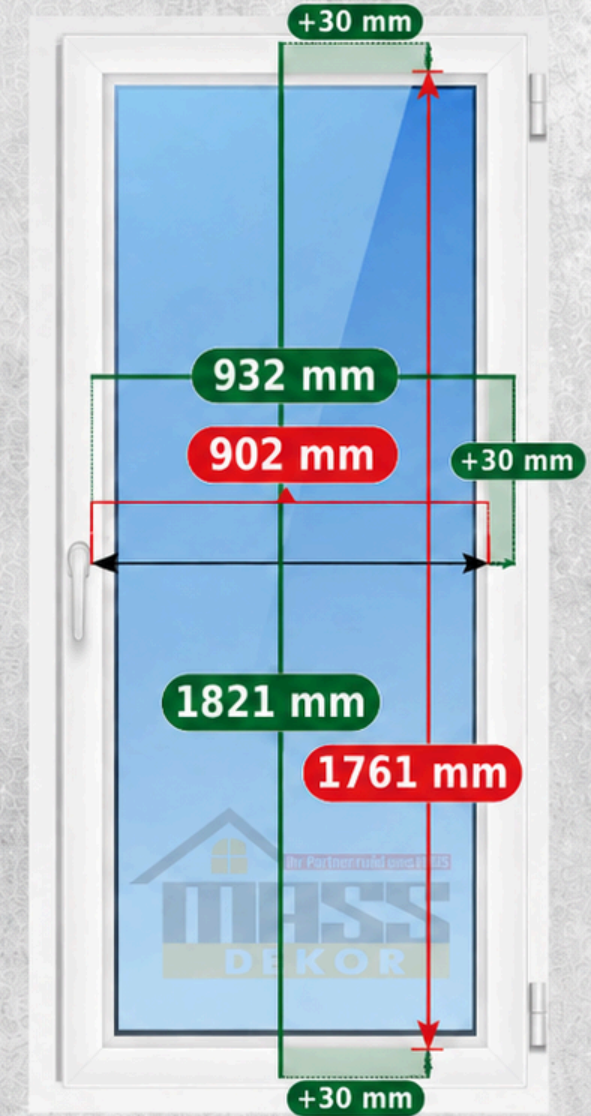

## Erster Schritt

Maß für die Breite : 932 mm

Profilbreite +30 mm

## Zweiter Schritt

Maß für die Höhe : 1821 mm

Profilbreite +30 mm +30mm =60 mm

## Dritter Schritt

Maß für die Breite : 932 mm

Maß für die Höhe : 1821 mm