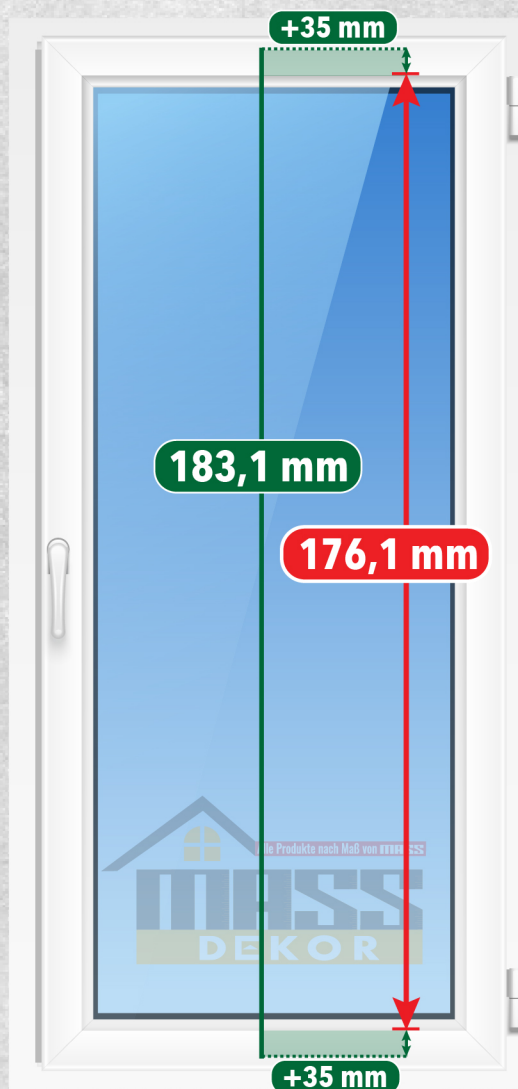

# Obscurcissement Pour fenêtres et cadres de portes

## Première étape

## Troisième étape

Mesure de la largeur : 93,7 mm

Largeur du profil +35 mm

Mesure de la hauteur 183,1 mm

Largeur du profil +35 mm +35mm =70 mm

Mesure de la largeur : 93,7 mm

Mesure de la hauteur 183,1 mm