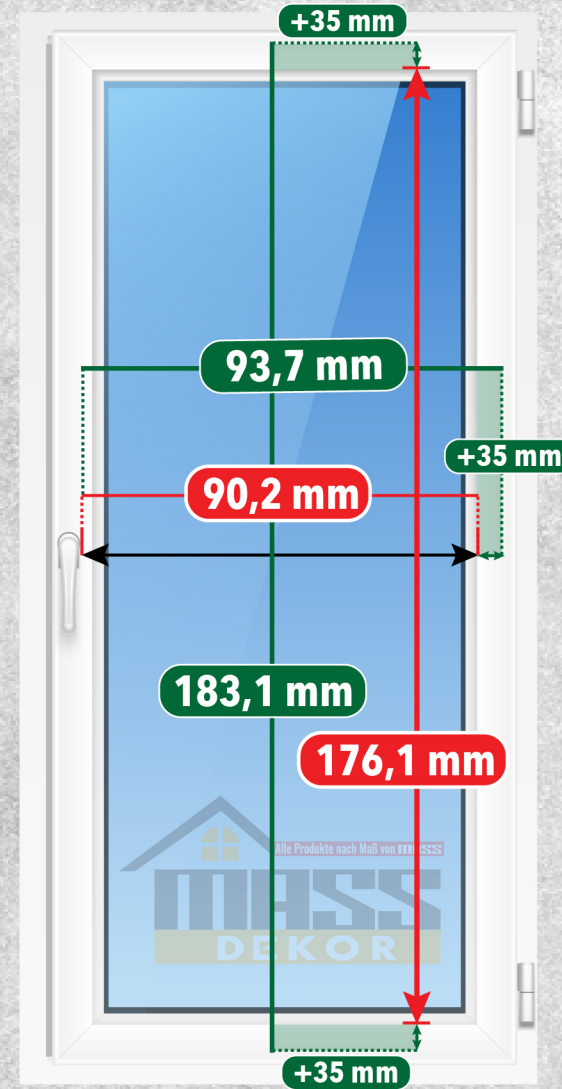

# Obscurcissement Pour fenêtres et cadres de portes

## Première étape

## Troisième étape

Mesure de la largeur : 93,7 mm

Largeur du profil +35 mm

Mesure de la hauteur 183,1 mm

Largeur du profil +35 mm +35mm =70 mm

Mesure de la largeur : 93,7 mm

Mesure de la hauteur 183,1 mm