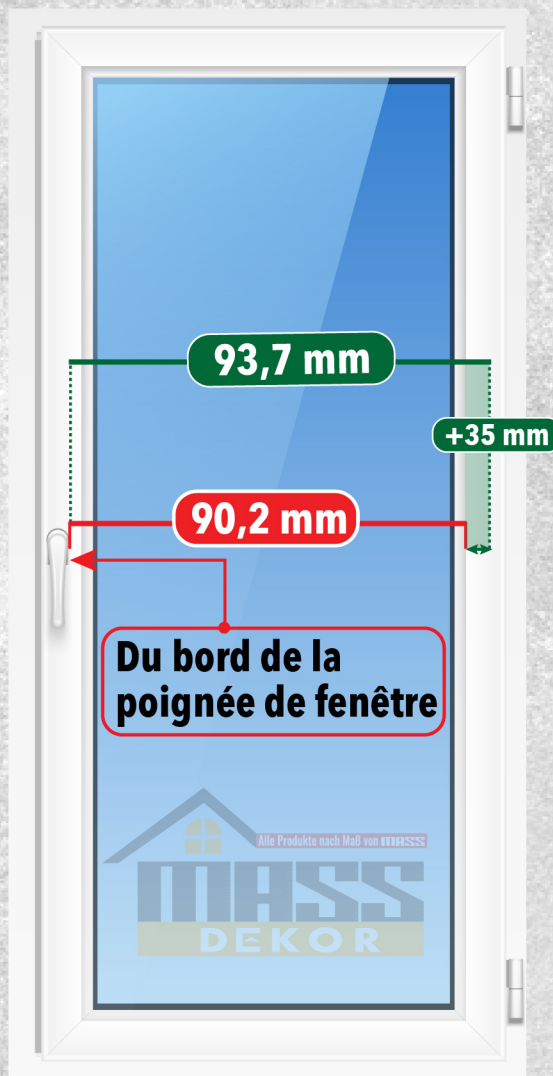

# Obscurcissement Pour fenêtres et cadres de portes

## Première étape

## Troisième étape

Mesure de la largeur : 93,7 mm

Largeur du profil +35 mm

Mesure de la hauteur 183,1 mm

Largeur du profil +35 mm +35mm =70 mm

Mesure de la largeur : 93,7 mm

Mesure de la hauteur 183,1 mm