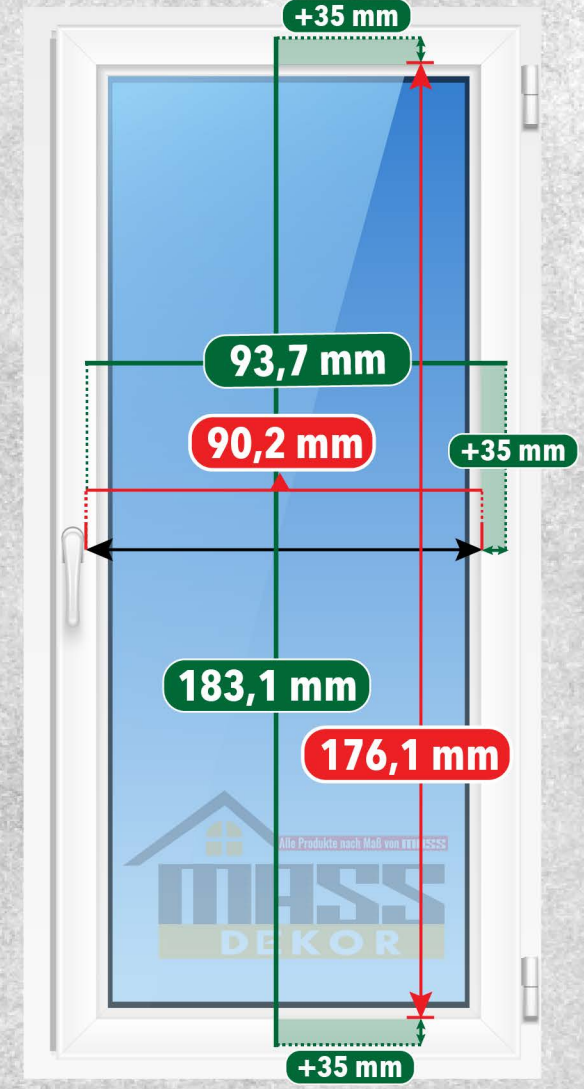

Verdunkelung Für Fenster und Türrahmen

Erster Schritt

Maß für die Breite : 93,7 mm

Profilbreite +35 mm

Zweiter Schritt

Maß für die Höhe : 183,1 mm

Profilbreite +35 mm +35mm =70 mm

Dritter Schritt

Maß für die Breite : 93,7 mm

Maß für die Höhe : 183,1 mm