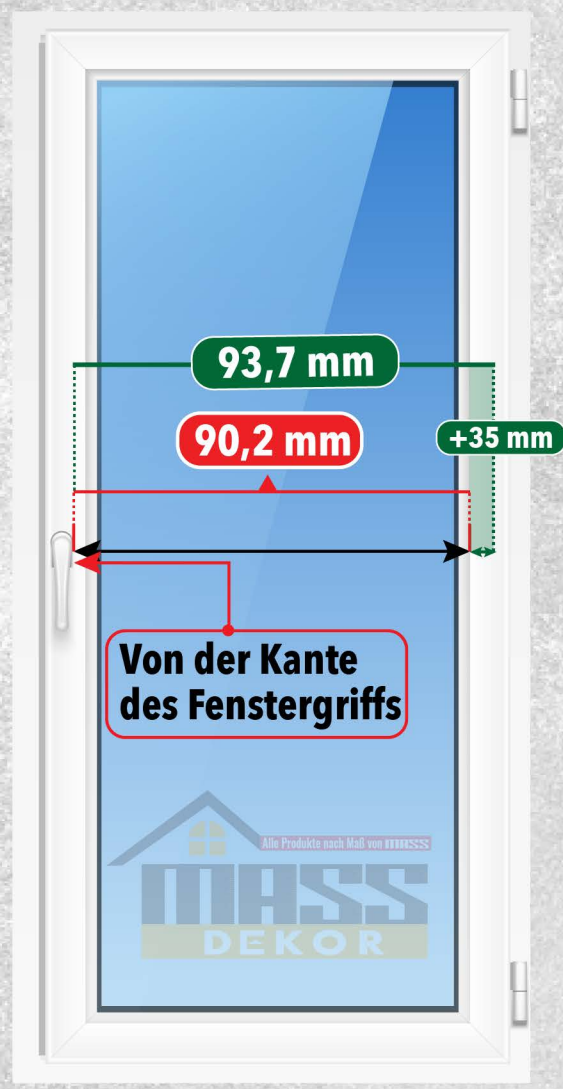

Verdunkelung Für Fenster und Türrahmen

Erster Schritt

Maß für die Breite : 93,7 mm

Profilbreite +35 mm

Zweiter Schritt

Maß für die Höhe : 183,1 mm

Profilbreite +35 mm +35mm =70 mm

Dritter Schritt

Maß für die Breite : 93,7 mm

Maß für die Höhe : 183,1 mm